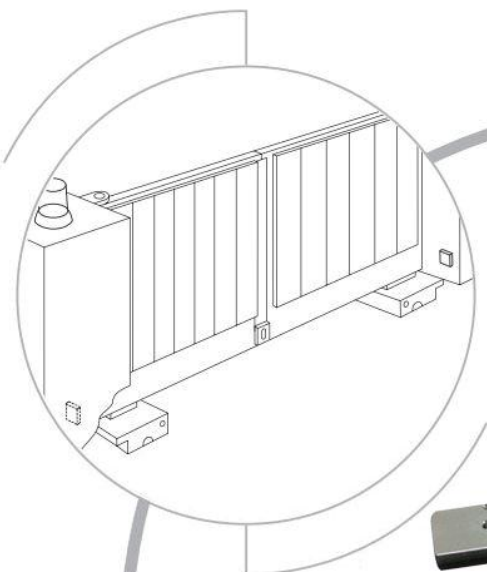

Metro

제품 사양

모터타입	기계식 스윙 매립 모터
전원	AC 220V
최대 힘	250W
모터 속도	1140 / rpm
문의 최대 무게	600kg
문의 최대 넓이	3.5M
Open 최대 각도	110° / 360° (회전 기어 kit 사용 시)
사용 온도	-20°C/+50°C
모터 크기 및 무게	390 X 322 X 194.5(h) / 11kg
컨트롤 박스 크기 및 무게	230 X 220 X 110(h) / 1.7kg
기본 세트	모터 2EA, 매립박스 2EA, 컨트롤 박스
액세서리	컨트롤 박스, 리모컨, 리시버, 안전 센서, 키 스위치, 경광등, 360°회전 기어
제품 특징	제조사 : Nice (ITALY)
	원산지 : Made in Italy
	원 Click 으로 쉽고 간단한 세팅
	회전 체인 기어 사용 시 오픈 최대 각도 360°로 오픈 가능
	밀폐된 매립 박스는 뛰어난 방수와 방진 효과로 모터를 보호
정전 시에도 손쉽게 수동전환 키로 문을 쉽게 열고 닫을 수 있음	
모터 사이즈	